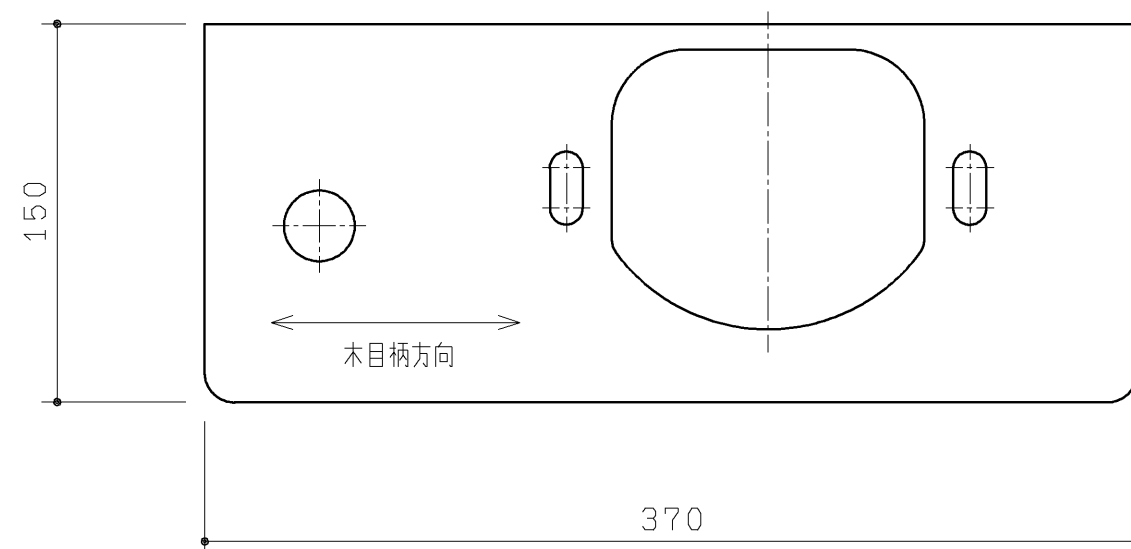

品番	表面色
UGKR03AL#NW1	ホワイト
UGKR03AL#EL	ライトウッドN
UGKR03AL#MW	ダルブラウン
UGKR03AL#EW	ホワイトウッド
UGKR03AL#EM	ミディアムウッドN

材質：木質+シート貼り

TOTO		第三角法	単位 mm	名称 カウンター
製図 齊田	検図 武藤	中尾	日付 19. 12. 02	尺度 1 : 3
備考				品番 UGKR03AL#
				図番